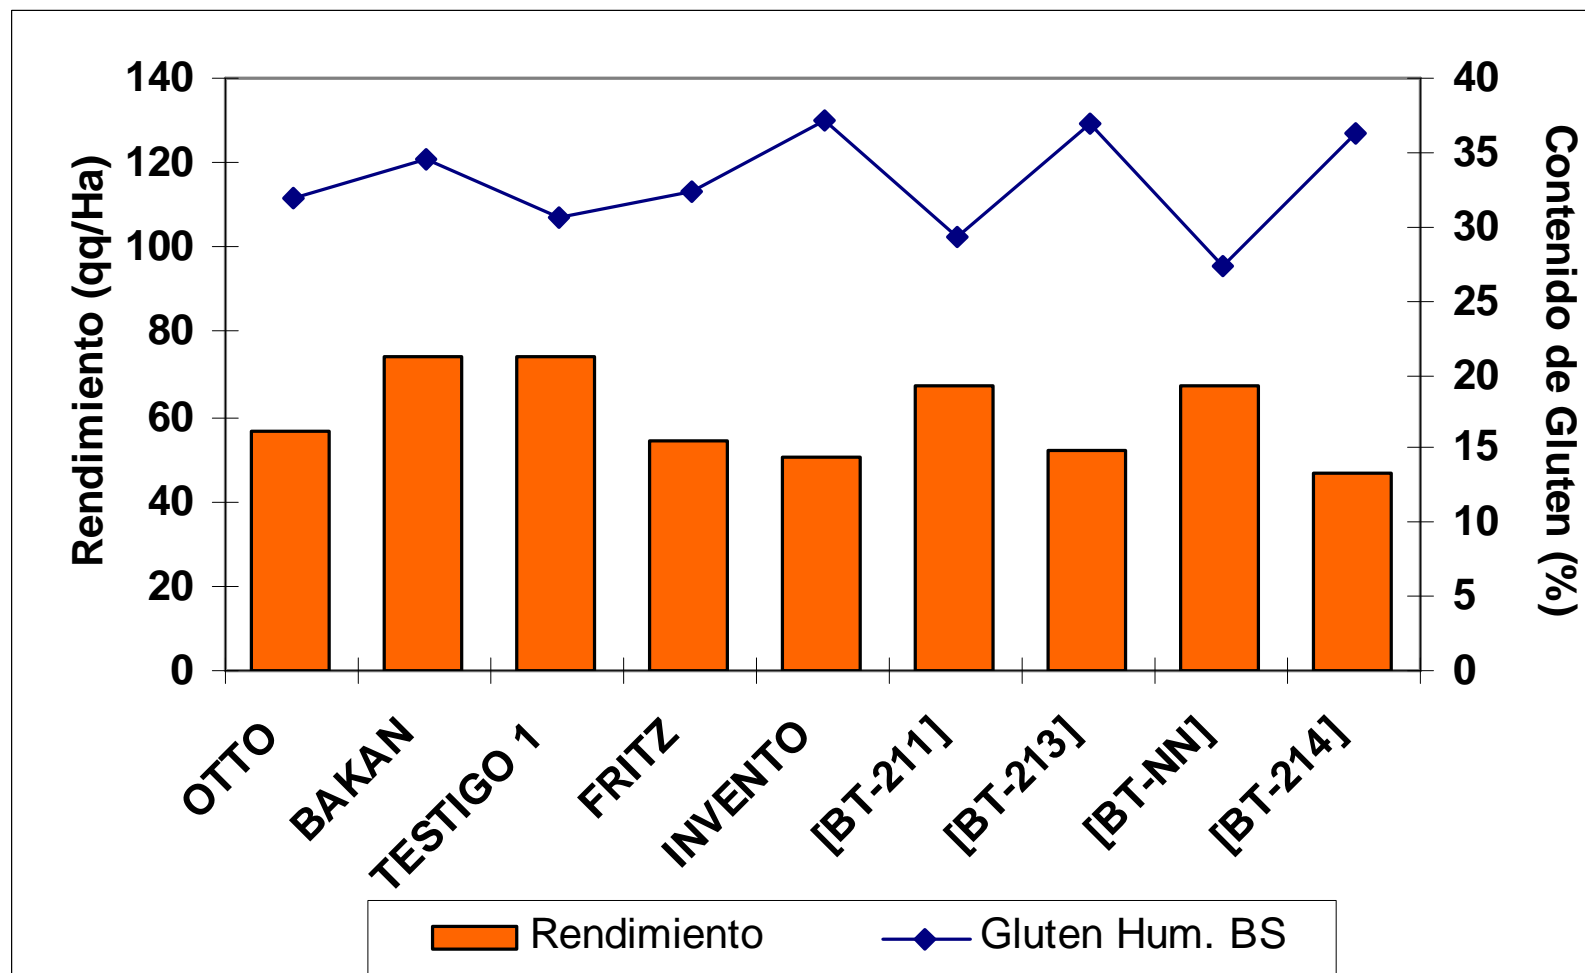

Parral, 2009-2010.

Fecha siembra: 5 de Junio. Suelo Trumao, Bajo Riego.

Rendimiento Trigos Alternativos

“Sr. Alonso Vera”

Mulchén, 2009-2010.

Fecha de siembra: 4 de Mayo. Suelo Rojo Arcilloso

Rendimiento Trigos Alternativos

“Agrícola La Selva”

Collipulli, 2009-2010.

Fecha siembra: 25 de Junio. Suelo de Transición, Bajo Riego

Rendimiento Trigos Alternativos

“Campex Semillas Baer”

Cajón, 2009-2010.

Rendimiento Trigos Alternativos

“Campex Semillas Baer”

Gorbea, 2009-2010.

Fecha de siembra: 8 de Junio. Suelo pH 4,7, Saturación de Aluminio 35%

Rendimiento Trigos Alternativos "Fundo Peña Negra, Agromaster" Máfil, 2009-2010.

Fecha de siembra: 29 de Julio. Suelo de Transición, Secano