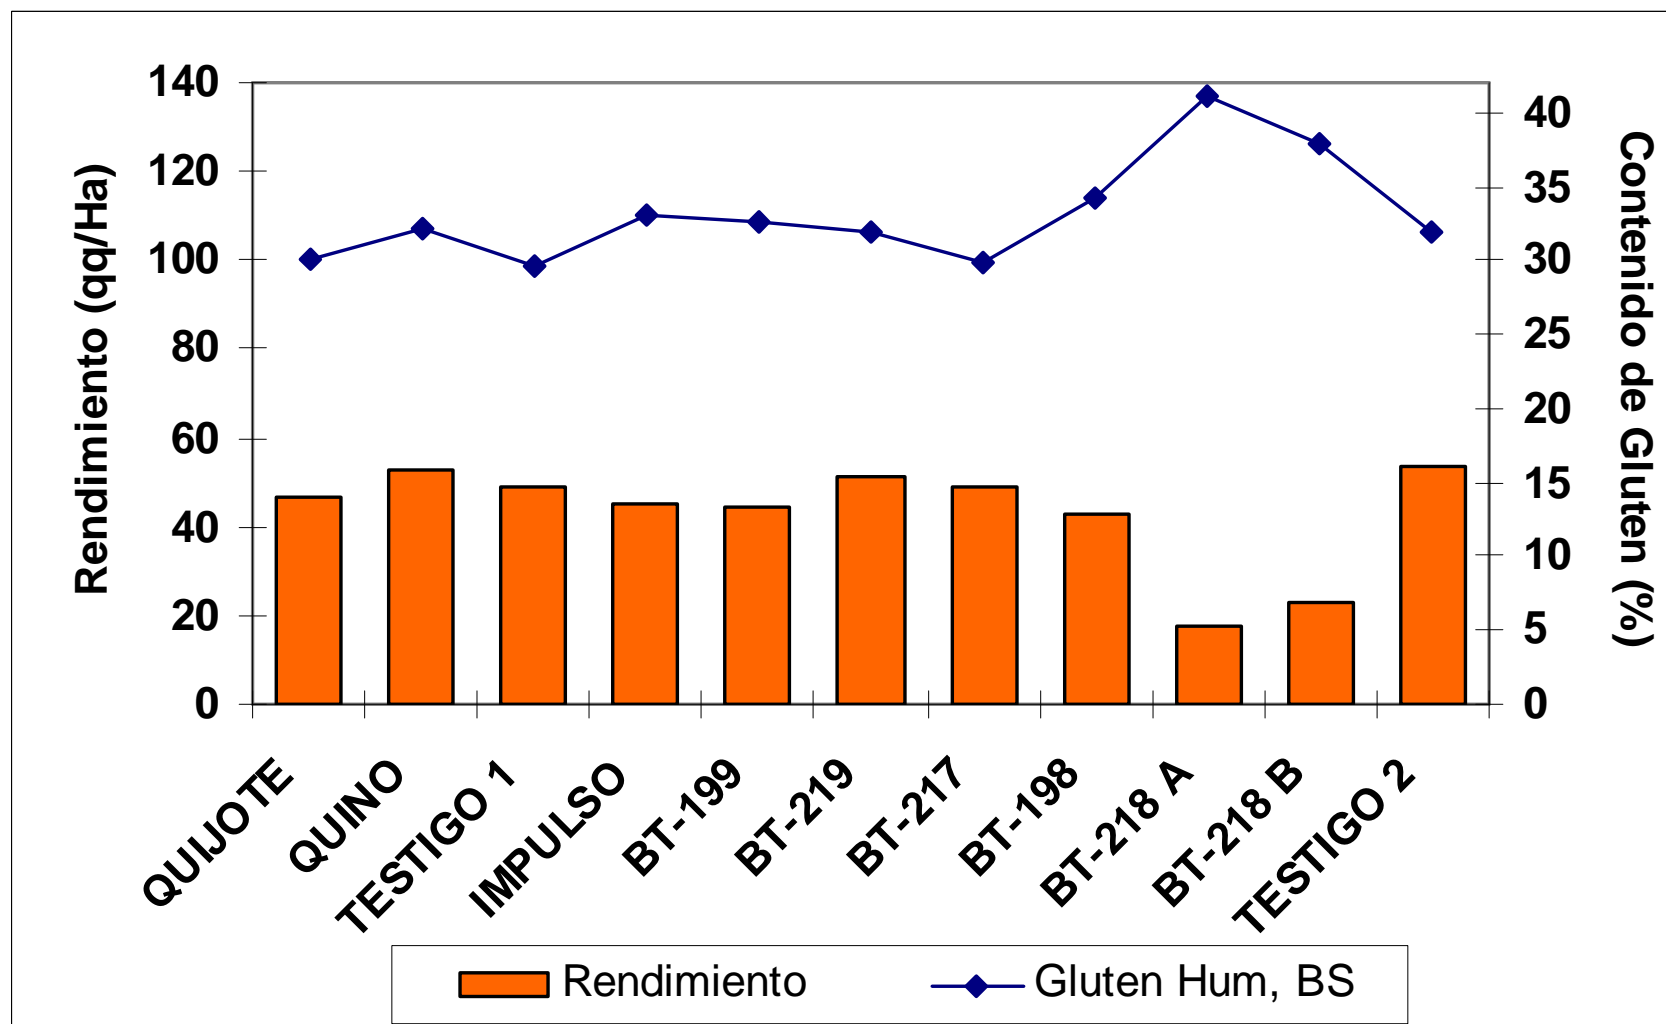

Rendimiento Trigos Primaverales

“Fundo propiedad Sr. Fernando Puebla”

Buin, 2009-2010.

Fecha de siembra: 13 de Julio. Suelo Aluvial