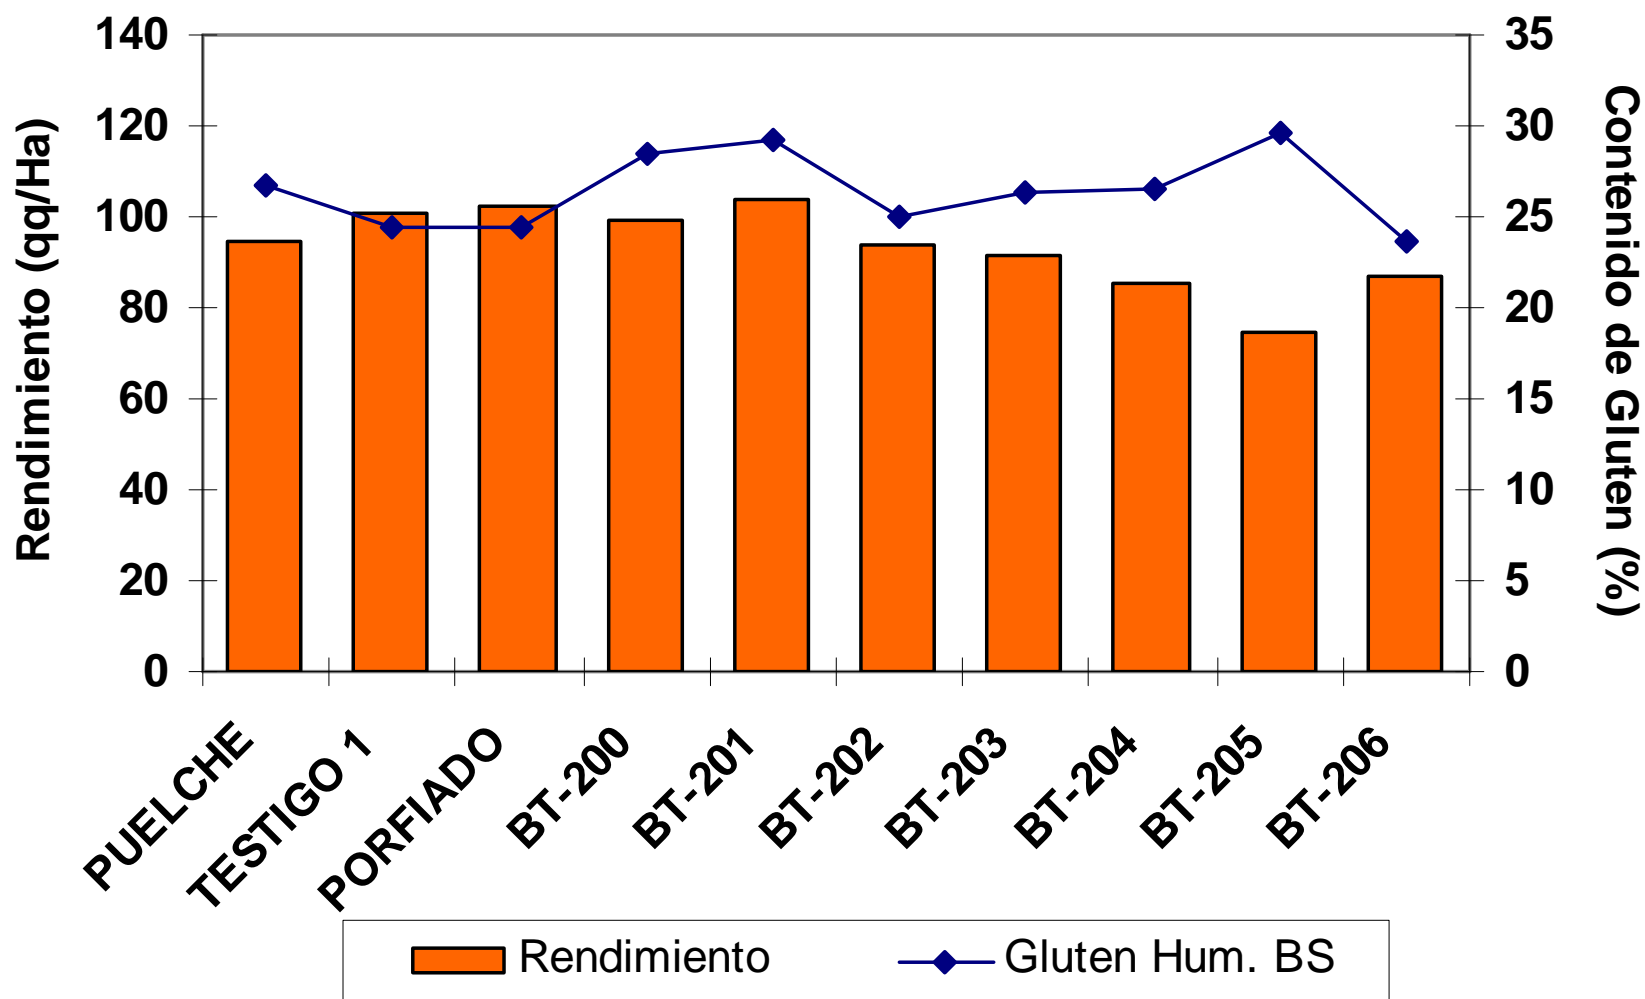

Gorbea, 2009-2010.

Fecha siembra: 5 de Mayo. Suelo pH 4,7, Saturación de Aluminio 35%

Rendimiento Trigos Invernales "Fundo Peña Negra, Agromaster" Máfil, 2009-2010.

Fecha de siembra: 6 de Mayo. Suelo de Transición, Secano

Parral, 2009-2010.

Fecha siembra: 5 de Junio. Suelo Trumao, Bajo Riego.

Rendimiento Trigos Alternativos

“Sr. Alonso Vera”

Mulchén, 2009-2010.

Fecha de siembra: 4 de Mayo. Suelo Rojo Arcilloso

Rendimiento Trigos Alternativos

“Agrícola La Selva”

Collipulli, 2009-2010.

Fecha siembra: 25 de Junio. Suelo de Transición, Bajo Riego

Rendimiento Trigos Alternativos

“Campex Semillas Baer”

Cajón, 2009-2010.

Rendimiento Trigos Alternativos