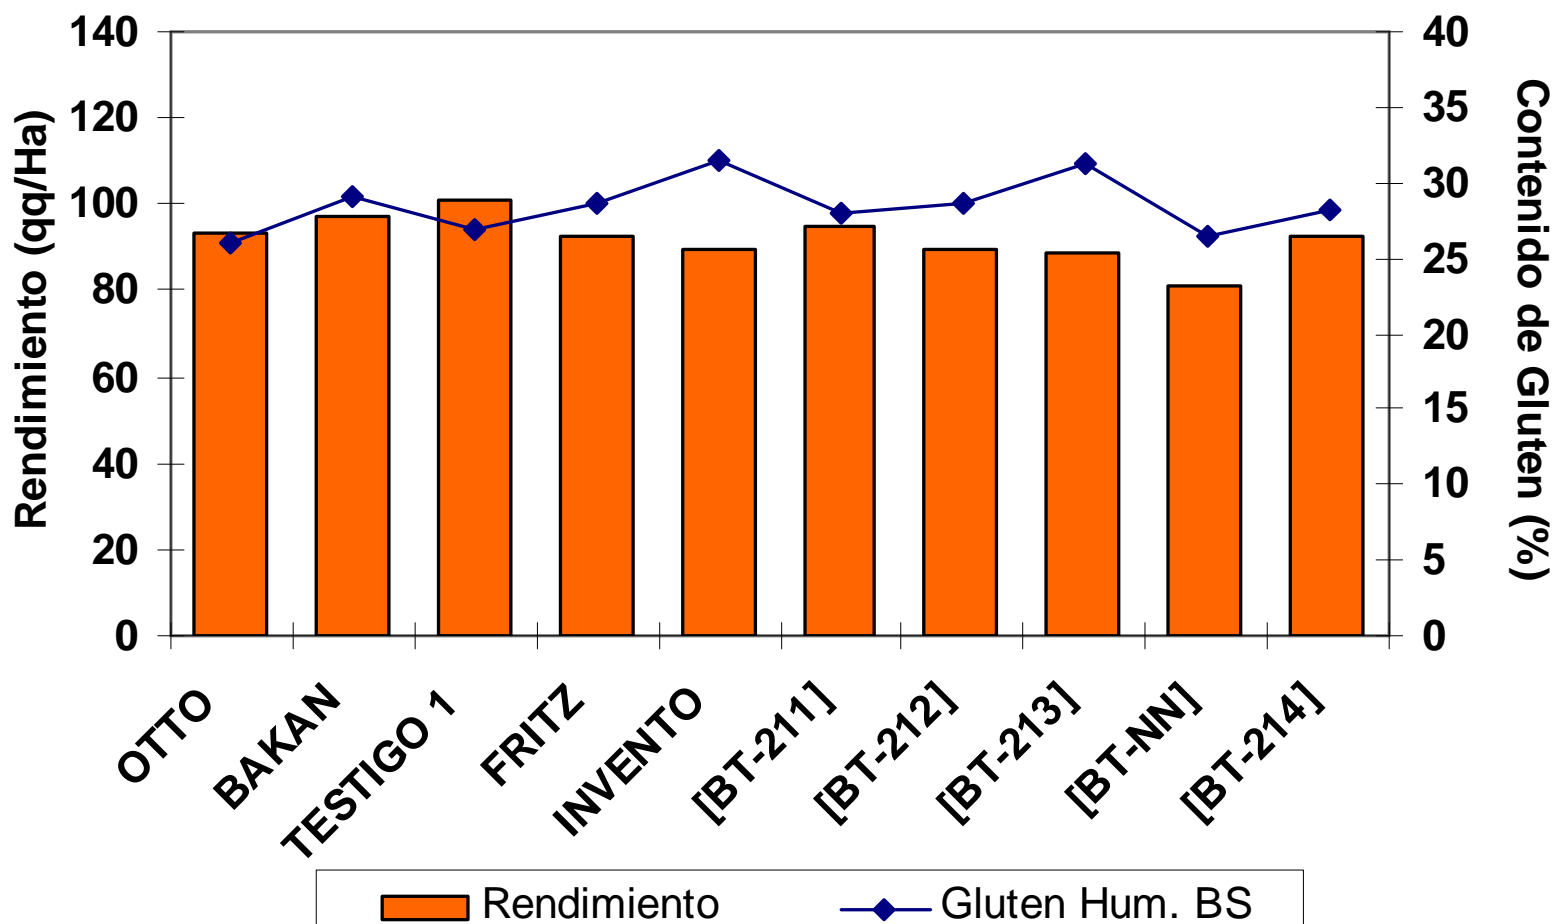

Gorbea, 2009-2010.

Fecha siembra: 5 de Mayo. Suelo pH 4,7, Saturación de Aluminio 35%

Rendimiento Trigos Invernales "Fundo Peña Negra, Agromaster" Máfil, 2009-2010.

Fecha de siembra: 6 de Mayo. Suelo de Transición, Secano

“Agrícola La Selva”

Collipulli, 2009-2010.

Fecha siembra: 25 de Junio. Suelo de Transición, Bajo Riego

Rendimiento Trigos Alternativos

“Campex Semillas Baer”

Cajón, 2009-2010.

Rendimiento Trigos Alternativos

“Campex Semillas Baer”

Gorbea, 2009-2010.

Fecha de siembra: 8 de Junio. Suelo pH 4,7, Saturación de Aluminio 35%

Rendimiento Trigos Alternativos "Fundo Peña Negra, Agromaster" Máfil, 2009-2010.

Fecha de siembra: 29 de Julio. Suelo de Transición, Secano