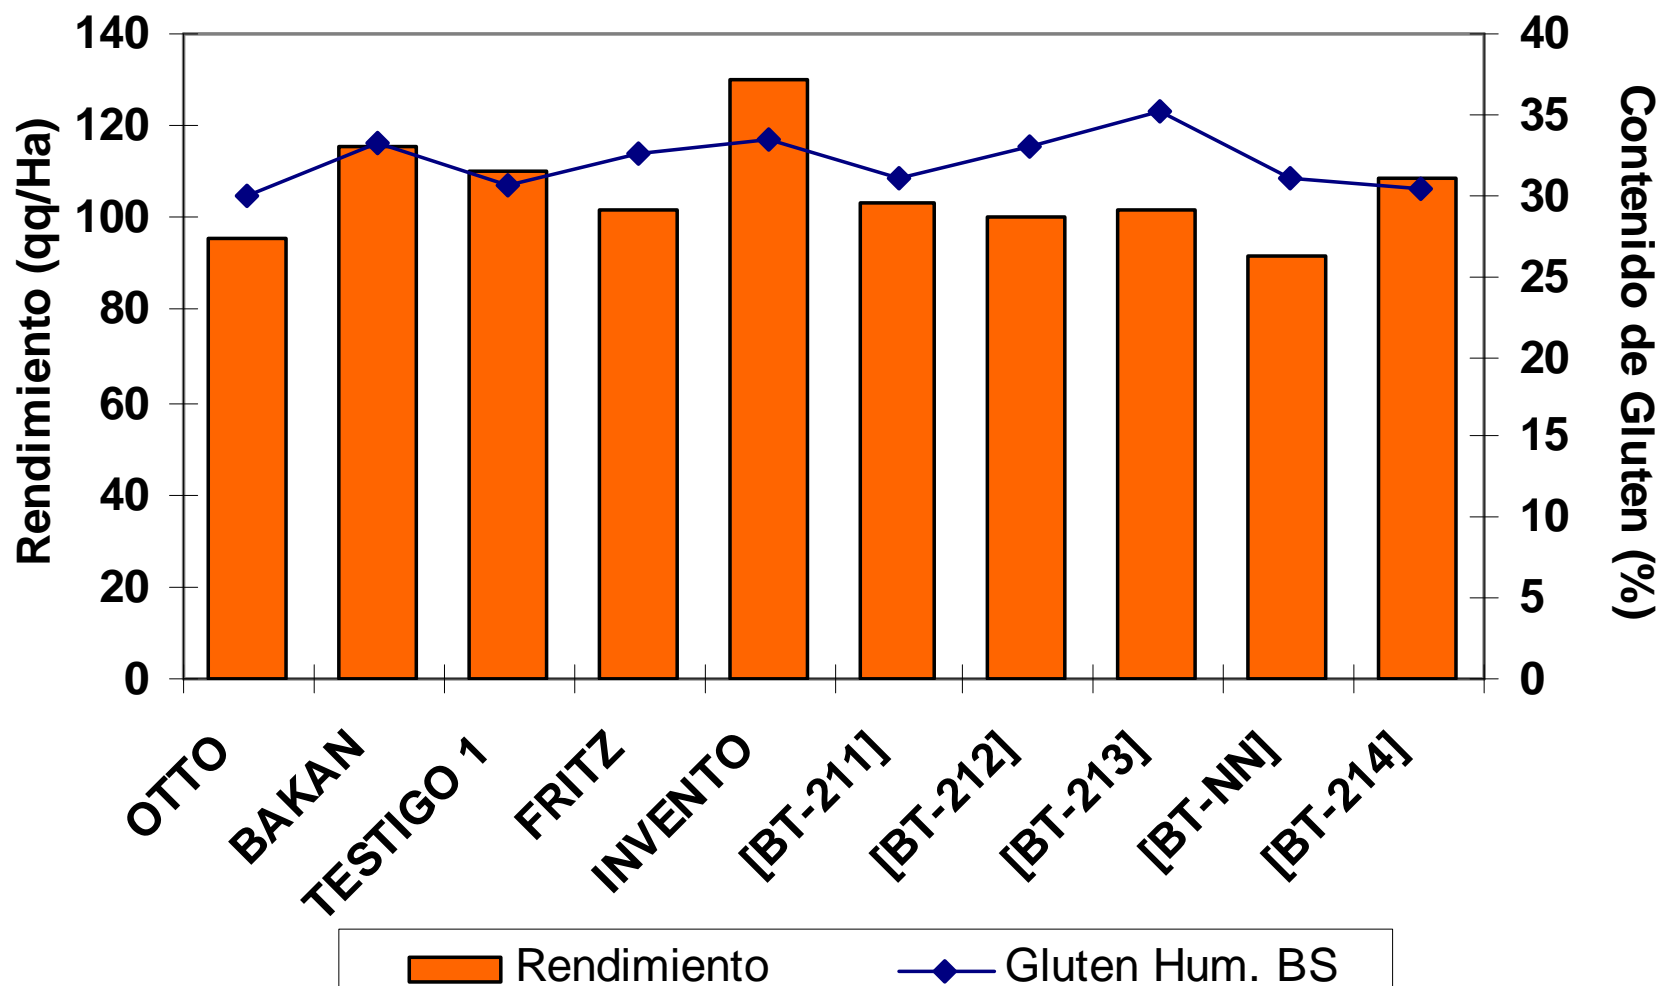

Rendimiento Trigos Alternativos

“Fundo propiedad Sr. Marcelo Hoffmann”

Osorno, 2009-2010.

Fecha siembra: 29 de Julio.