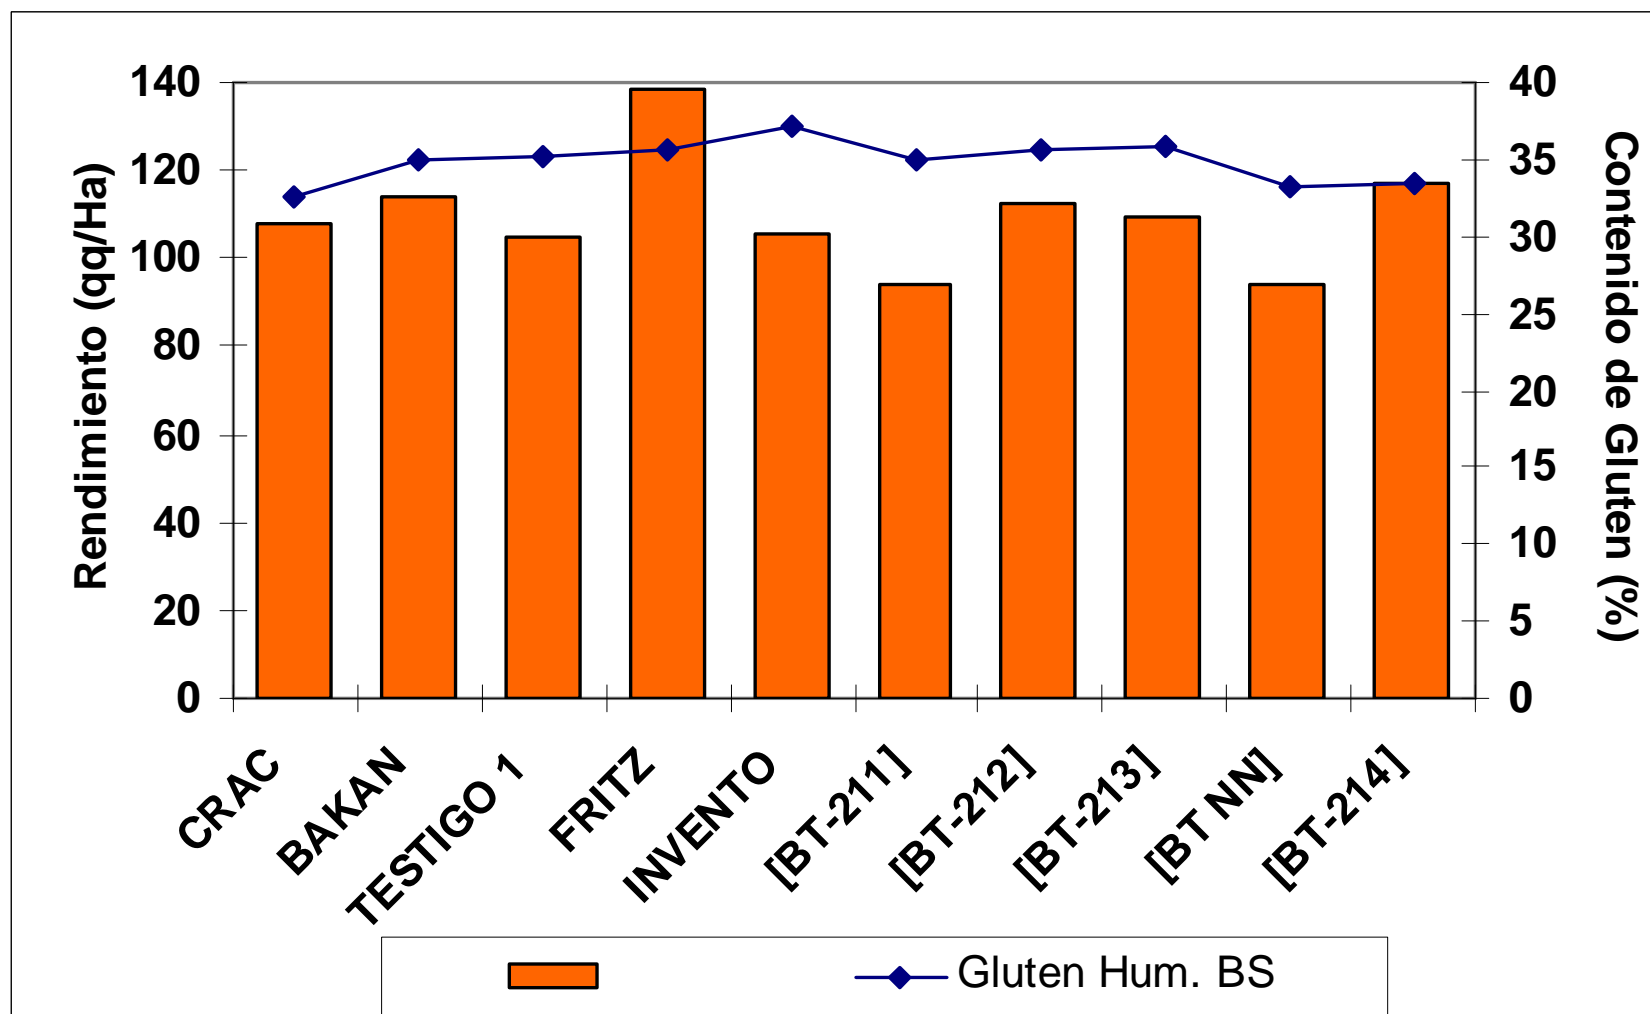

Gorbea, 2009-2010.

Fecha siembra: 5 de Mayo. Suelo pH 4,7, Saturación de Aluminio 35%

Rendimiento Trigos Invernales "Fundo Peña Negra, Agromaster" Máfil, 2009-2010.

Fecha de siembra: 6 de Mayo. Suelo de Transición, Secano

Rendimiento Trigos Invernales

“Fundo propiedad Sr. Marcelo Hoffmann”

Osorno, 2009-2010.

Fecha de siembra: 6 de Mayo

Ensayos Trigonométricos Alternativos

Rendimiento Trigos Alternativos

“Agrícola Palomar, Sr. Fernando Urrutia”

Parral, 2009-2010.

Fecha siembra: 5 de Junio. Suelo Trumao, Bajo Riego.

Rendimiento Trigos Alternativos

“Sr. Alonso Vera”

Mulchén, 2009-2010.

Fecha de siembra: 4 de Mayo. Suelo Rojo Arcilloso

Rendimiento Trigos Alternativos

“Agrícola La Selva”

Collipulli, 2009-2010.

Fecha siembra: 25 de Junio. Suelo de Transición, Bajo Riego

Rendimiento Trigos Alternativos

“Campex Semillas Baer”

Cajón, 2009-2010.

Rendimiento Trigos Alternativos