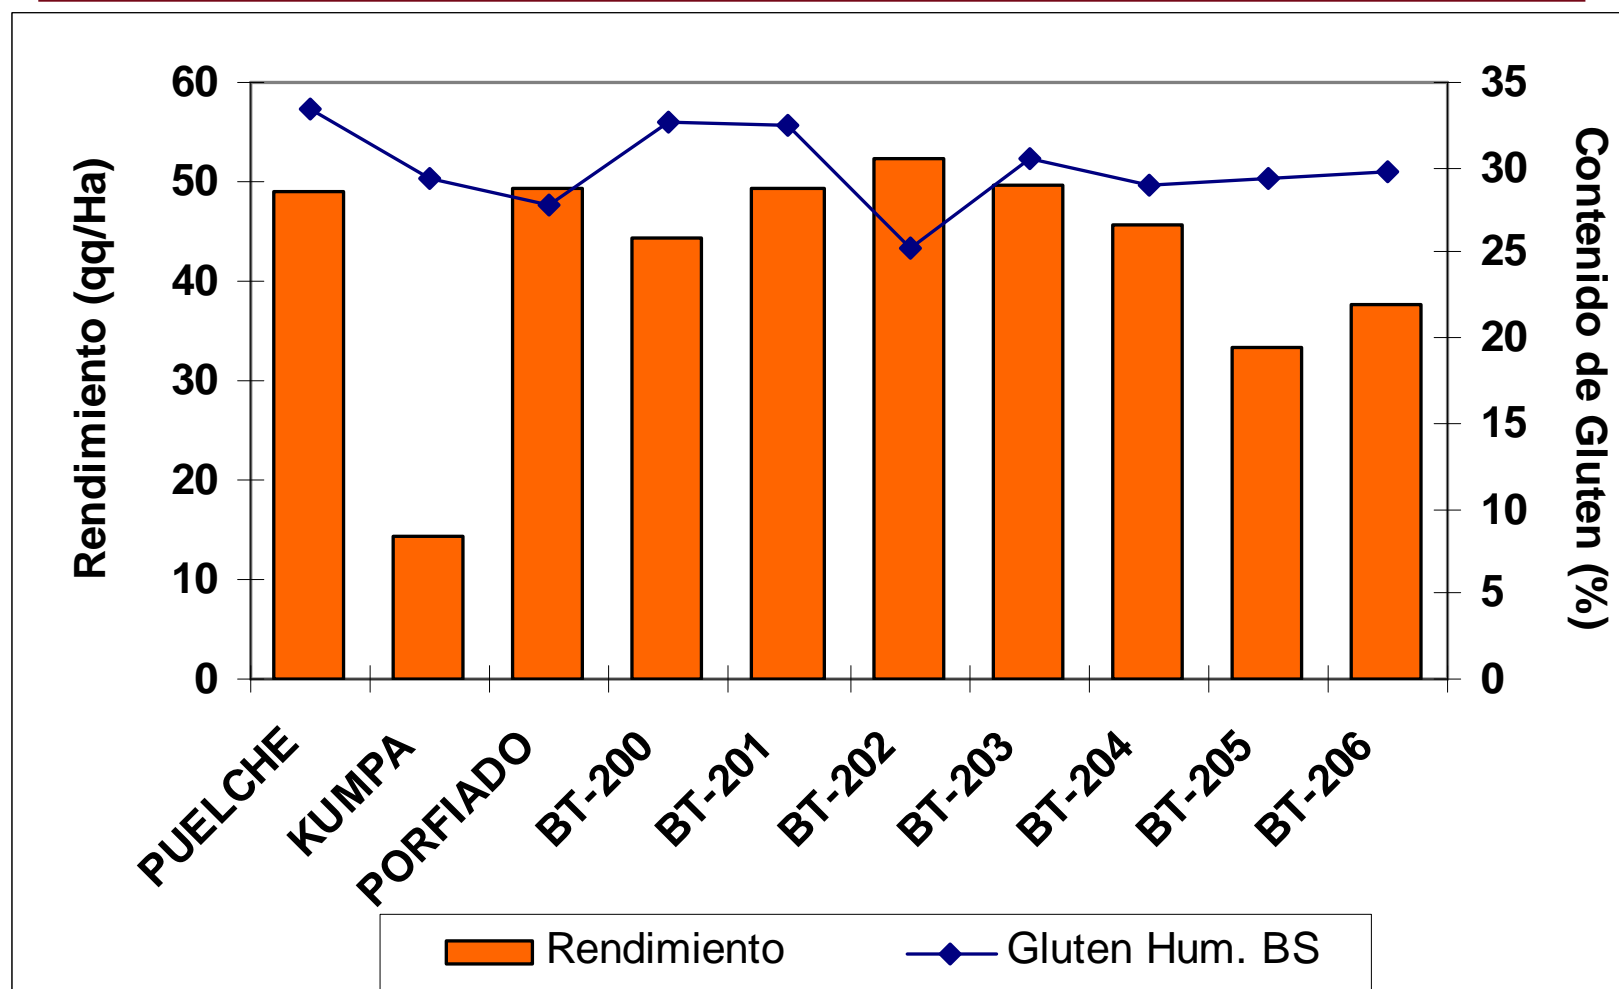

ENSAYOS SEMILLAS BAER
2009-2010

Ensayos Trigos Invernales

Rendimiento Trigos Invernales

“Campex Semillas Baer”

Cajón, 2009-2010.

Fecha de siembra: 5 de Mayo

Rendimiento Trigos Invernales

“Campex Semillas Baer”

Gorbea, 2009-2010.

Fecha siembra: 5 de Mayo. Suelo pH 4,7, Saturación de Aluminio 35%

Rendimiento Trigos Invernales "Fundo Peña Negra, Agromaster" Máfil, 2009-2010.

Fecha de siembra: 6 de Mayo. Suelo de Transición, Secano