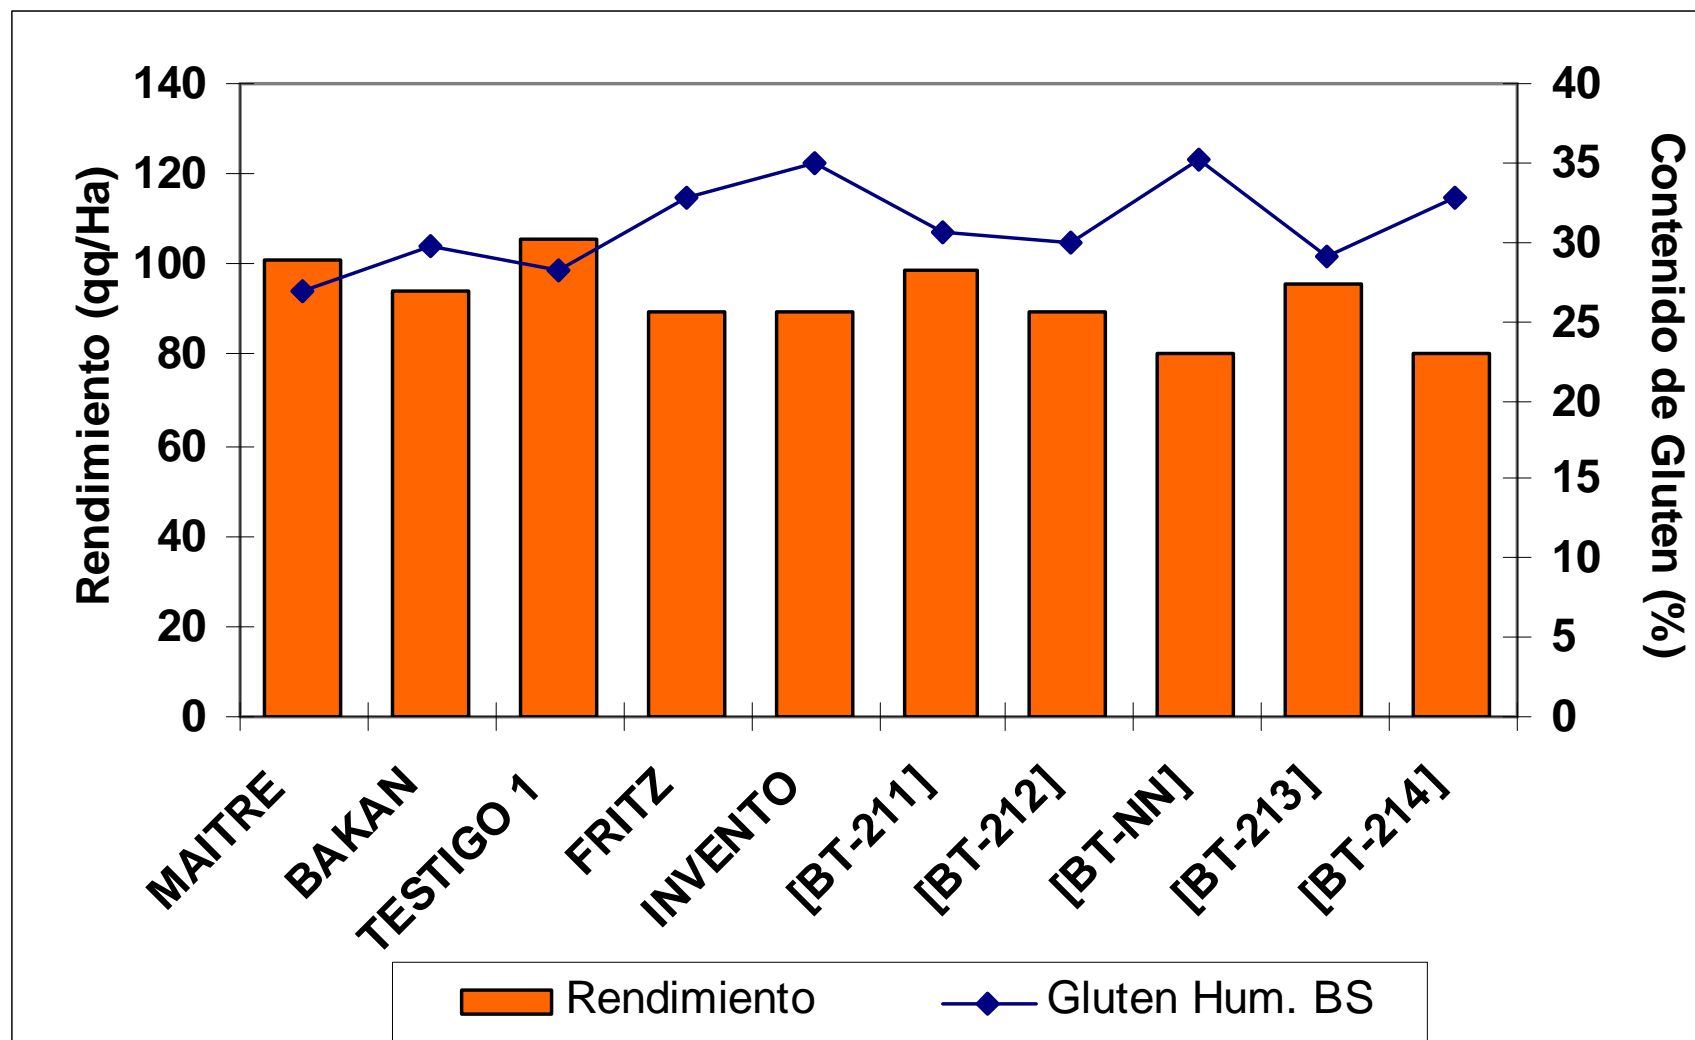

Parral, 2009-2010.

Fecha siembra: 5 de Junio. Suelo Trumao, Bajo Riego.

Rendimiento Trigos Alternativos

“Sr. Alonso Vera”

Mulchén, 2009-2010.

Fecha de siembra: 4 de Mayo. Suelo Rojo Arcilloso

Rendimiento Trigos Alternativos

“Agrícola La Selva”

Collipulli, 2009-2010.

Fecha siembra: 25 de Junio. Suelo de Transición, Bajo Riego

Rendimiento Trigos Alternativos

“Campex Semillas Baer”

Cajón, 2009-2010.

Rendimiento Trigos Alternativos

“Campex Semillas Baer”

Gorbea, 2009-2010.

Fecha de siembra: 8 de Junio. Suelo pH 4,7, Saturación de Aluminio 35%

Rendimiento Trigos Alternativos "Fundo Peña Negra, Agromaster" Máfil, 2009-2010.

Fecha de siembra: 29 de Julio. Suelo de Transición, Secano