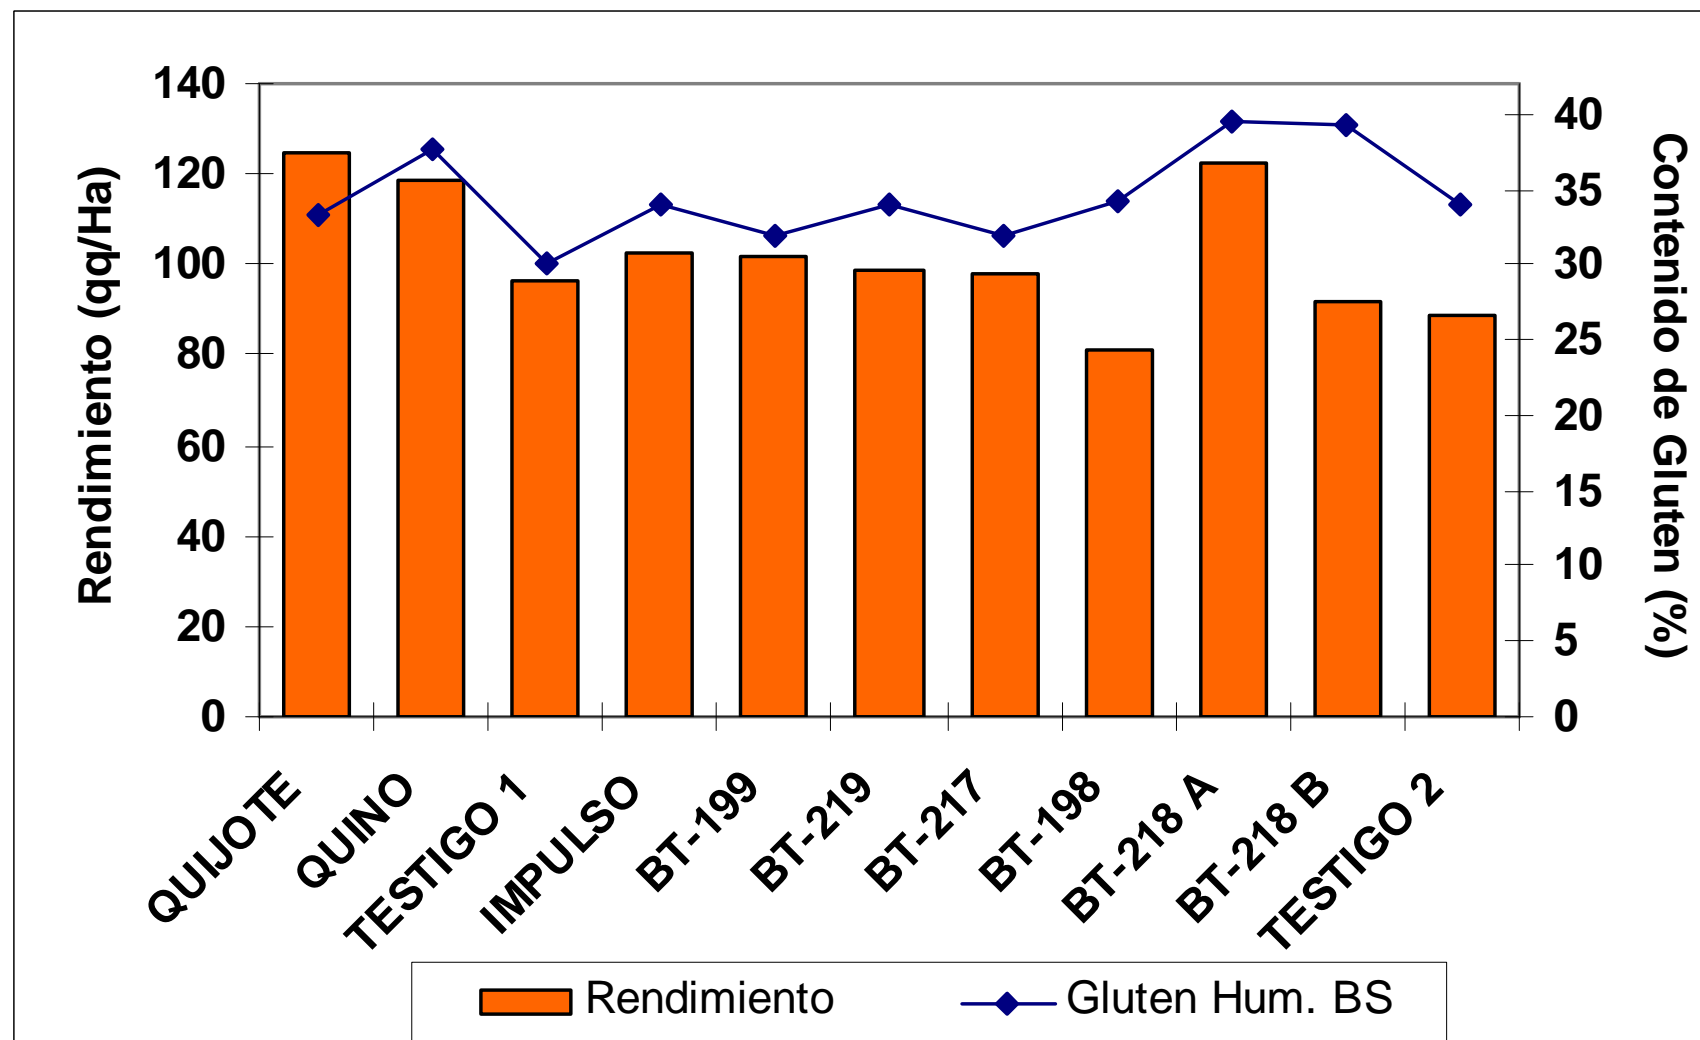

Rendimiento Trigos Alternativos

“Fundo propiedad Sr. Marcelo Hoffmann”

Osorno, 2009-2010.

Fecha siembra: 29 de Julio.

Ensayos Trigos Primaverales

Rendimiento Trigos Primaverales

“Fundo propiedad Sr. Fernando Puebla”

Buin, 2009-2010.

Fecha de siembra: 13 de Julio. Suelo Aluvial

Rendimiento Trigos Primaverales

“Fundo Palomar, Sr. Fernando Urrutia”

Parral, 2009-2010.

Fecha de siembra: 28 de Julio. Suelo Trumao, Bajo Riego

Rendimiento Trigos Primaverales

“Fundo Sta. Matilde, Sr. José Miguel Stegmeier”

Los Angeles, 2009-2010.

Fecha de siembra: 28 de Julio

Rendimiento Trigos Primaverales

“Campex Semillas Baer”

Cajón, 2009-2010.