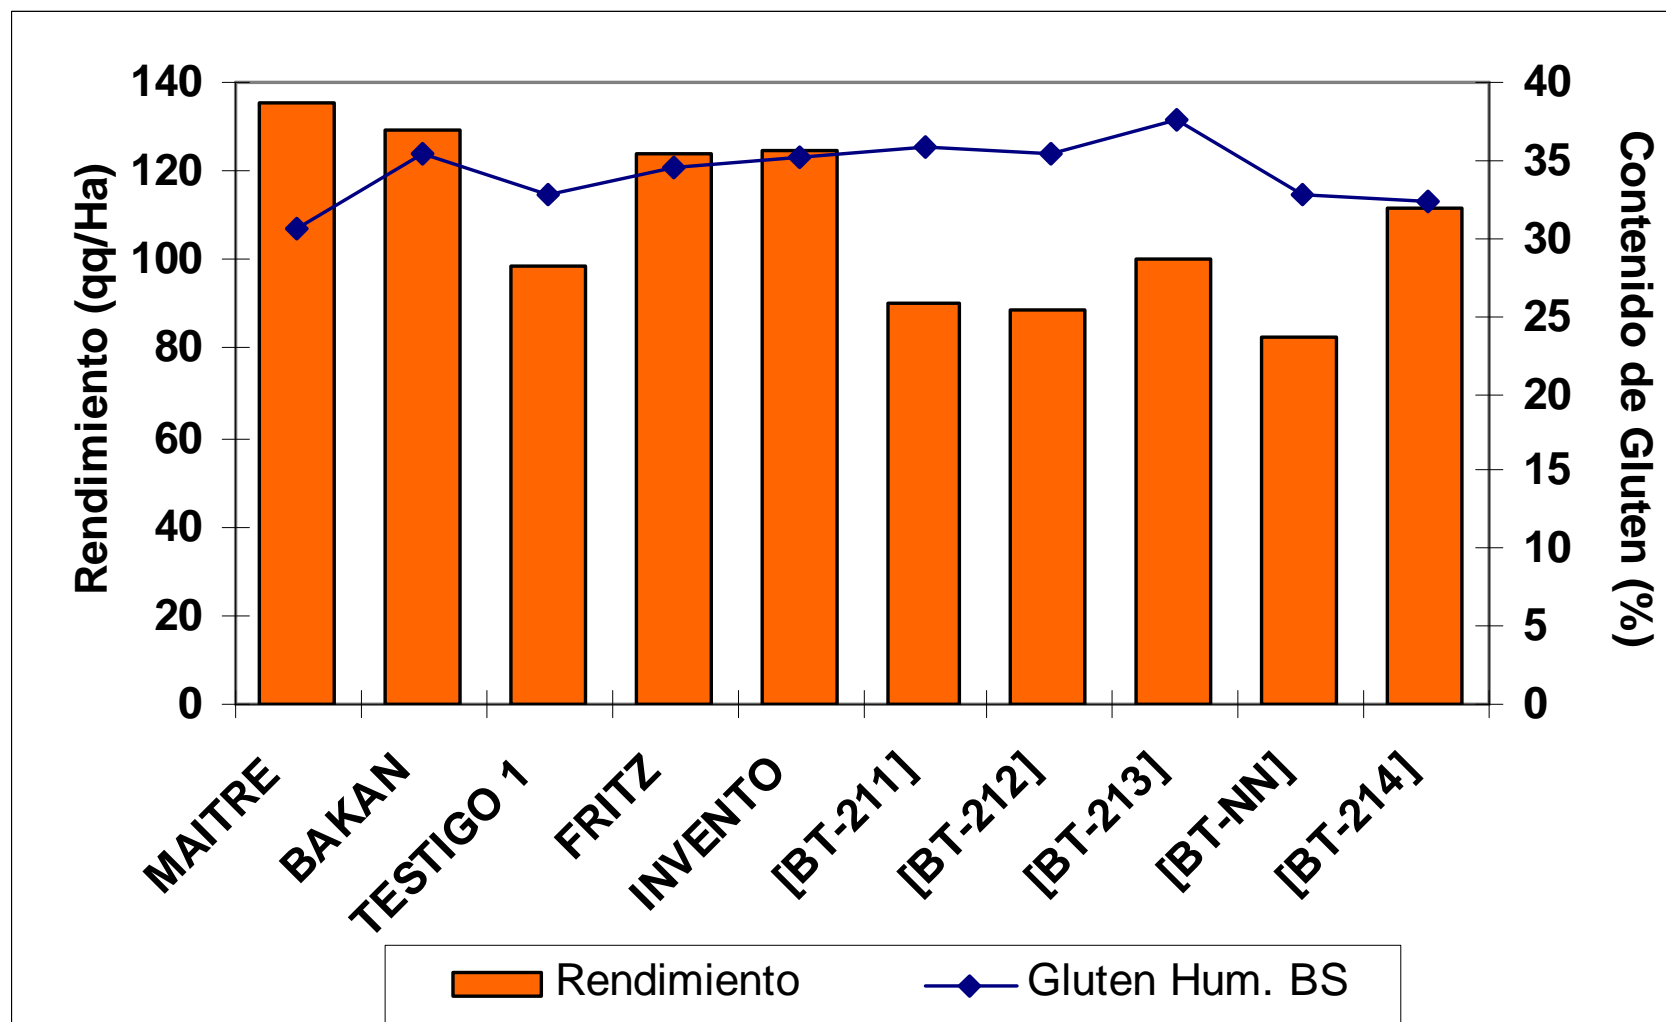

Gorbea, 2009-2010.

Fecha siembra: 5 de Mayo. Suelo pH 4,7, Saturación de Aluminio 35%

Rendimiento Trigos Invernales "Fundo Peña Negra, Agromaster" Máfil, 2009-2010.

Fecha de siembra: 6 de Mayo. Suelo de Transición, Secano

Parral, 2009-2010.

Fecha siembra: 5 de Junio. Suelo Trumao, Bajo Riego.

Rendimiento Trigos Alternativos

“Sr. Alonso Vera”

Mulchén, 2009-2010.

Fecha de siembra: 4 de Mayo. Suelo Rojo Arcilloso

Rendimiento Trigos Alternativos

“Agrícola La Selva”

Collipulli, 2009-2010.

Fecha siembra: 25 de Junio. Suelo de Transición, Bajo Riego

Rendimiento Trigos Alternativos

“Campex Semillas Baer”

Cajón, 2009-2010.

Rendimiento Trigos Alternativos

“Campex Semillas Baer”

Gorbea, 2009-2010.

Fecha de siembra: 8 de Junio. Suelo pH 4,7, Saturación de Aluminio 35%

Rendimiento Trigos Alternativos "Fundo Peña Negra, Agromaster" Máfil, 2009-2010.

Fecha de siembra: 29 de Julio. Suelo de Transición, Secano