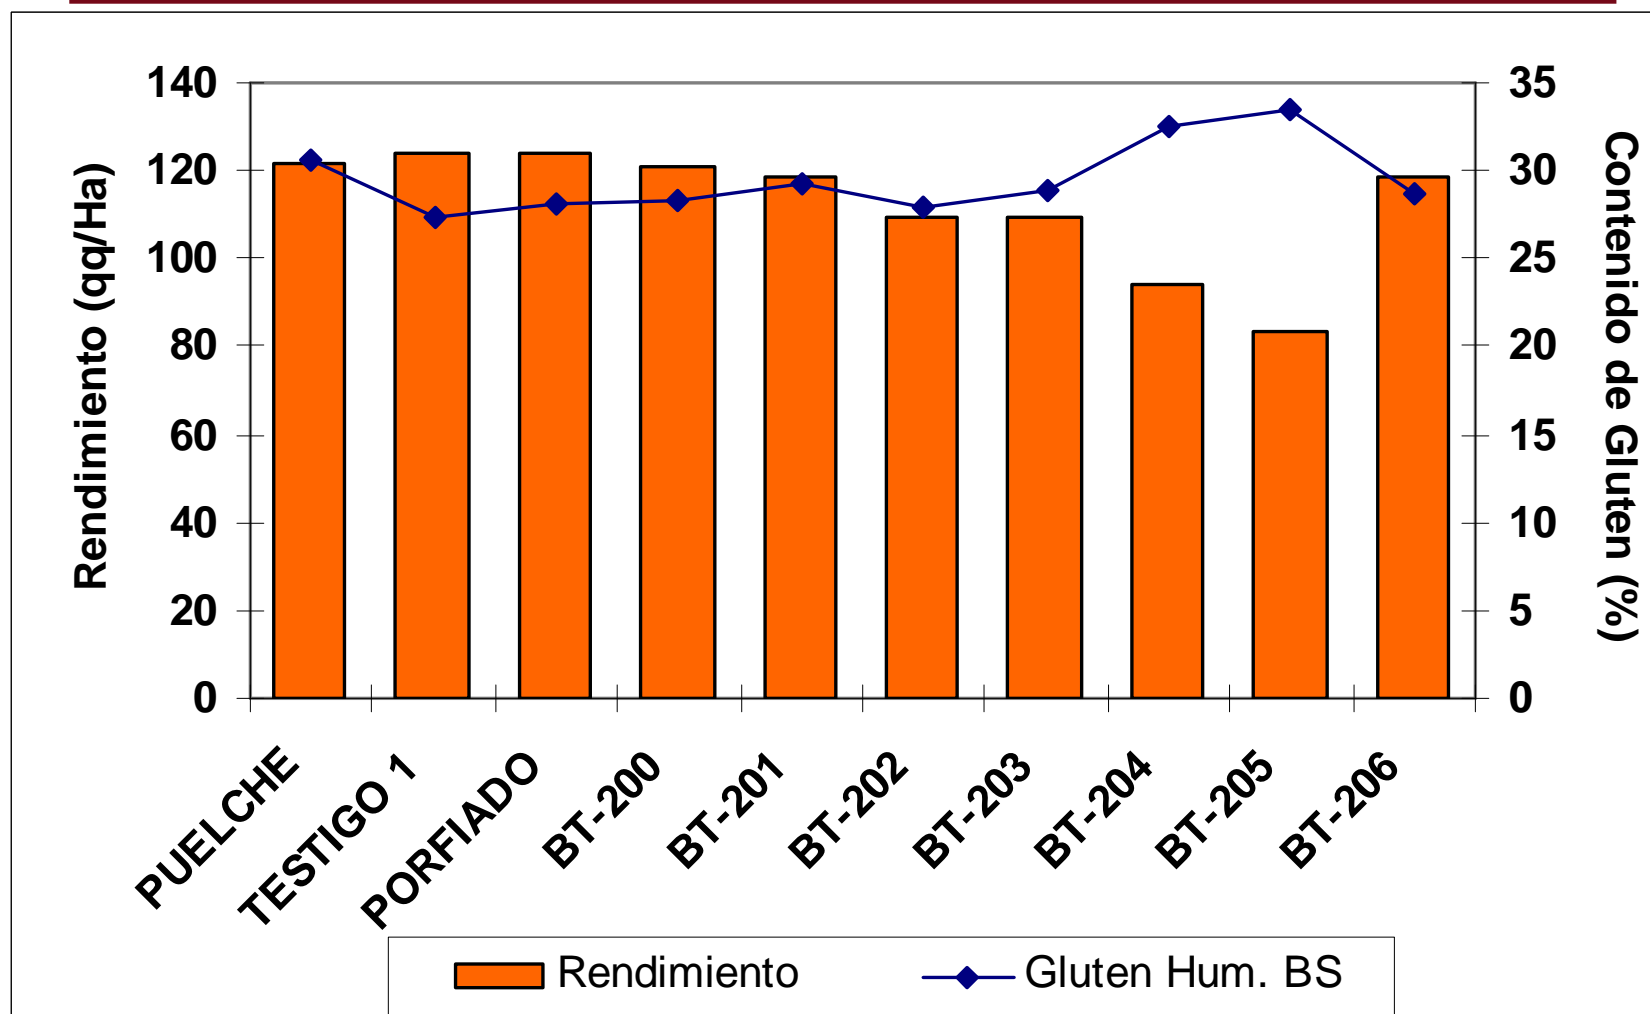

Rendimiento Trigos Invernales

“Fundo propiedad Sr. Marcelo Hoffmann”

Osorno, 2009-2010.

Fecha de siembra: 6 de Mayo