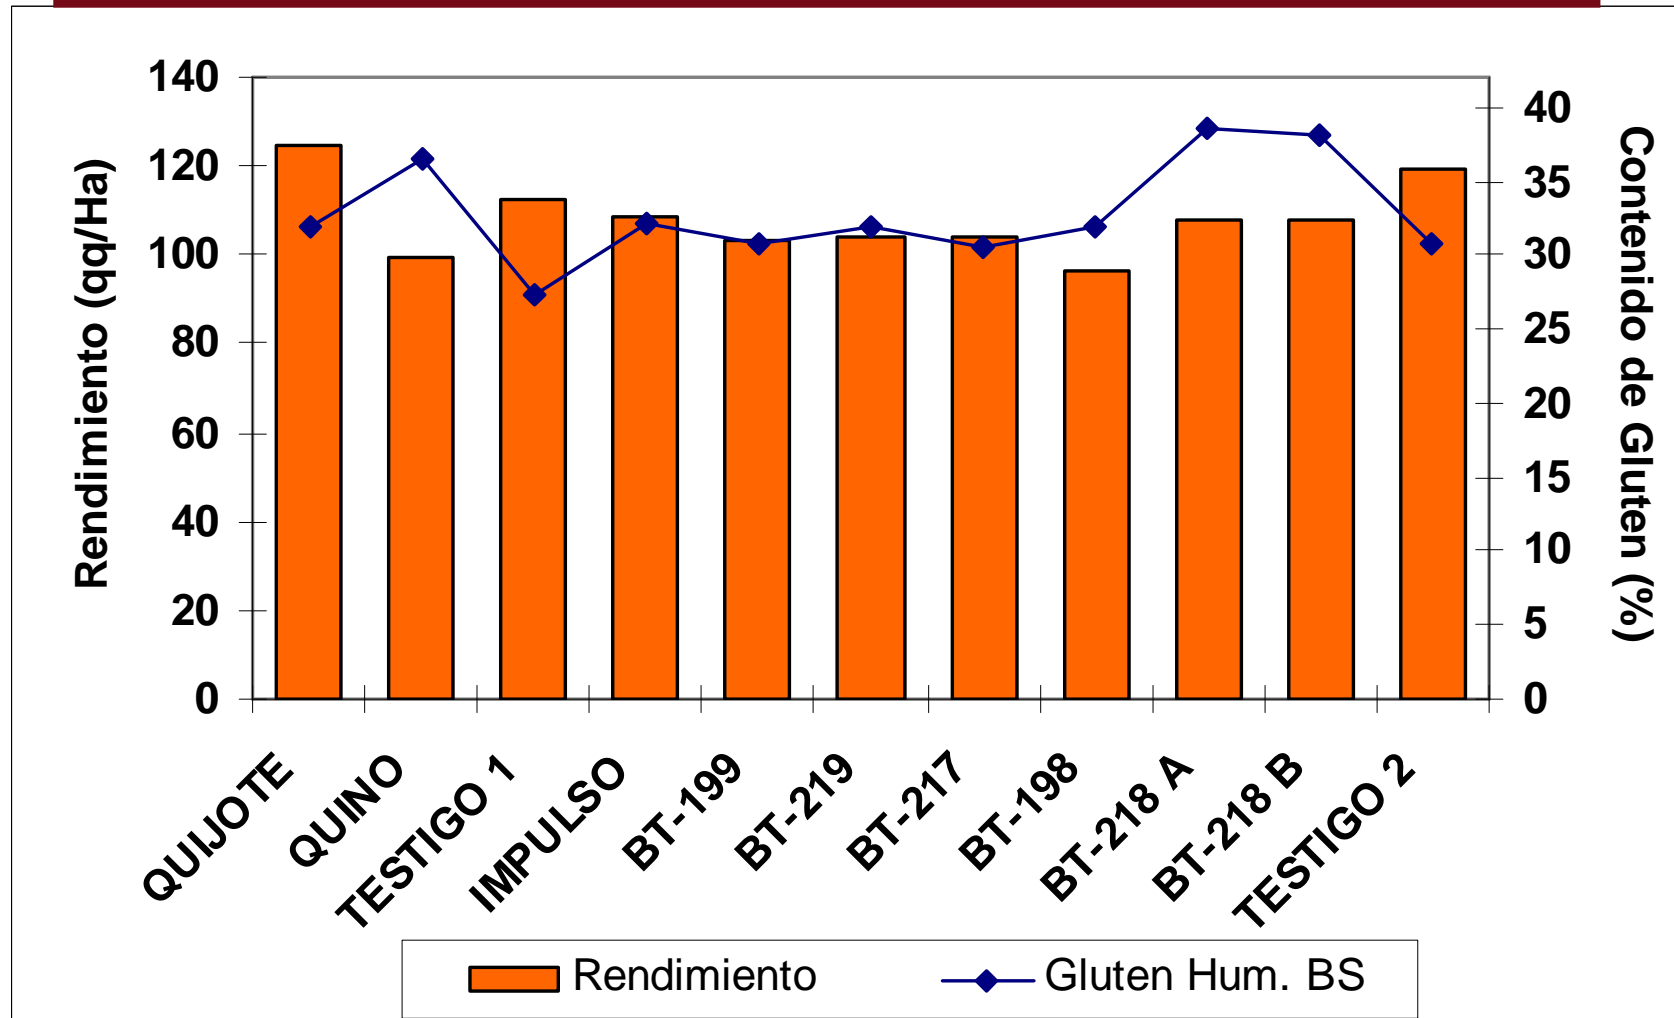

Rendimiento Trigos Alternativos

“Fundo propiedad Sr. Marcelo Hoffmann”

Osorno, 2009-2010.

Fecha siembra: 29 de Julio.

Ensayos Trigos Primaverales

Rendimiento Trigos Primaverales

“Fundo propiedad Sr. Fernando Puebla”

Buin, 2009-2010.

Fecha de siembra: 13 de Julio. Suelo Aluvial

Rendimiento Trigos Primaverales

“Fundo Palomar, Sr. Fernando Urrutia”

Parral, 2009-2010.

Fecha de siembra: 28 de Julio. Suelo Trumao, Bajo Riego

Rendimiento Trigos Primaverales

“Fundo Sta. Matilde, Sr. José Miguel Stegmeier”

Los Angeles, 2009-2010.

Fecha de siembra: 28 de Julio

Rendimiento Trigos Primaverales

“Campex Semillas Baer”

Cajón, 2009-2010.