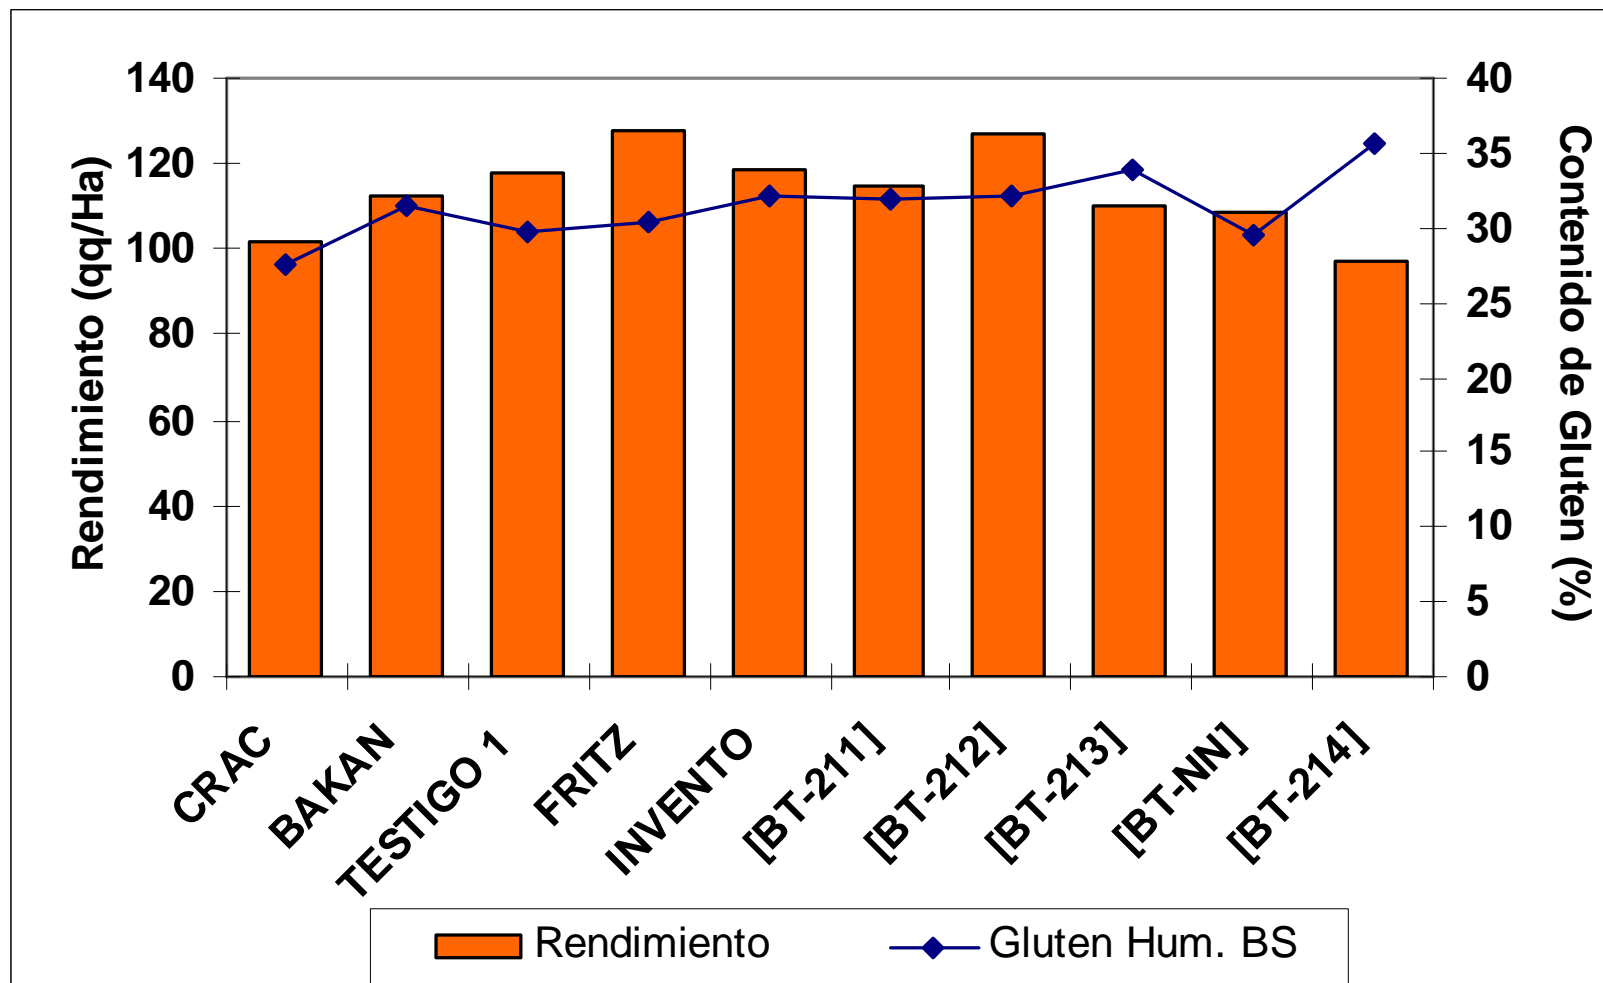

Gorbea, 2009-2010.

Fecha siembra: 5 de Mayo. Suelo pH 4,7, Saturación de Aluminio 35%

Rendimiento Trigos Invernales "Fundo Peña Negra, Agromaster" Máfil, 2009-2010.

Fecha de siembra: 6 de Mayo. Suelo de Transición, Secano

Parral, 2009-2010.

Fecha siembra: 5 de Junio. Suelo Trumao, Bajo Riego.

Rendimiento Trigos Alternativos

“Sr. Alonso Vera”

Mulchén, 2009-2010.

Fecha de siembra: 4 de Mayo. Suelo Rojo Arcilloso

Rendimiento Trigos Alternativos

“Agrícola La Selva”

Collipulli, 2009-2010.

Fecha siembra: 25 de Junio. Suelo de Transición, Bajo Riego

Rendimiento Trigos Alternativos

“Campex Semillas Baer”

Cajón, 2009-2010.

Rendimiento Trigos Alternativos

“Campex Semillas Baer”

Gorbea, 2009-2010.

Fecha de siembra: 8 de Junio. Suelo pH 4,7, Saturación de Aluminio 35%

Rendimiento Trigos Alternativos "Fundo Peña Negra, Agromaster" Máfil, 2009-2010.

Fecha de siembra: 29 de Julio. Suelo de Transición, Secano