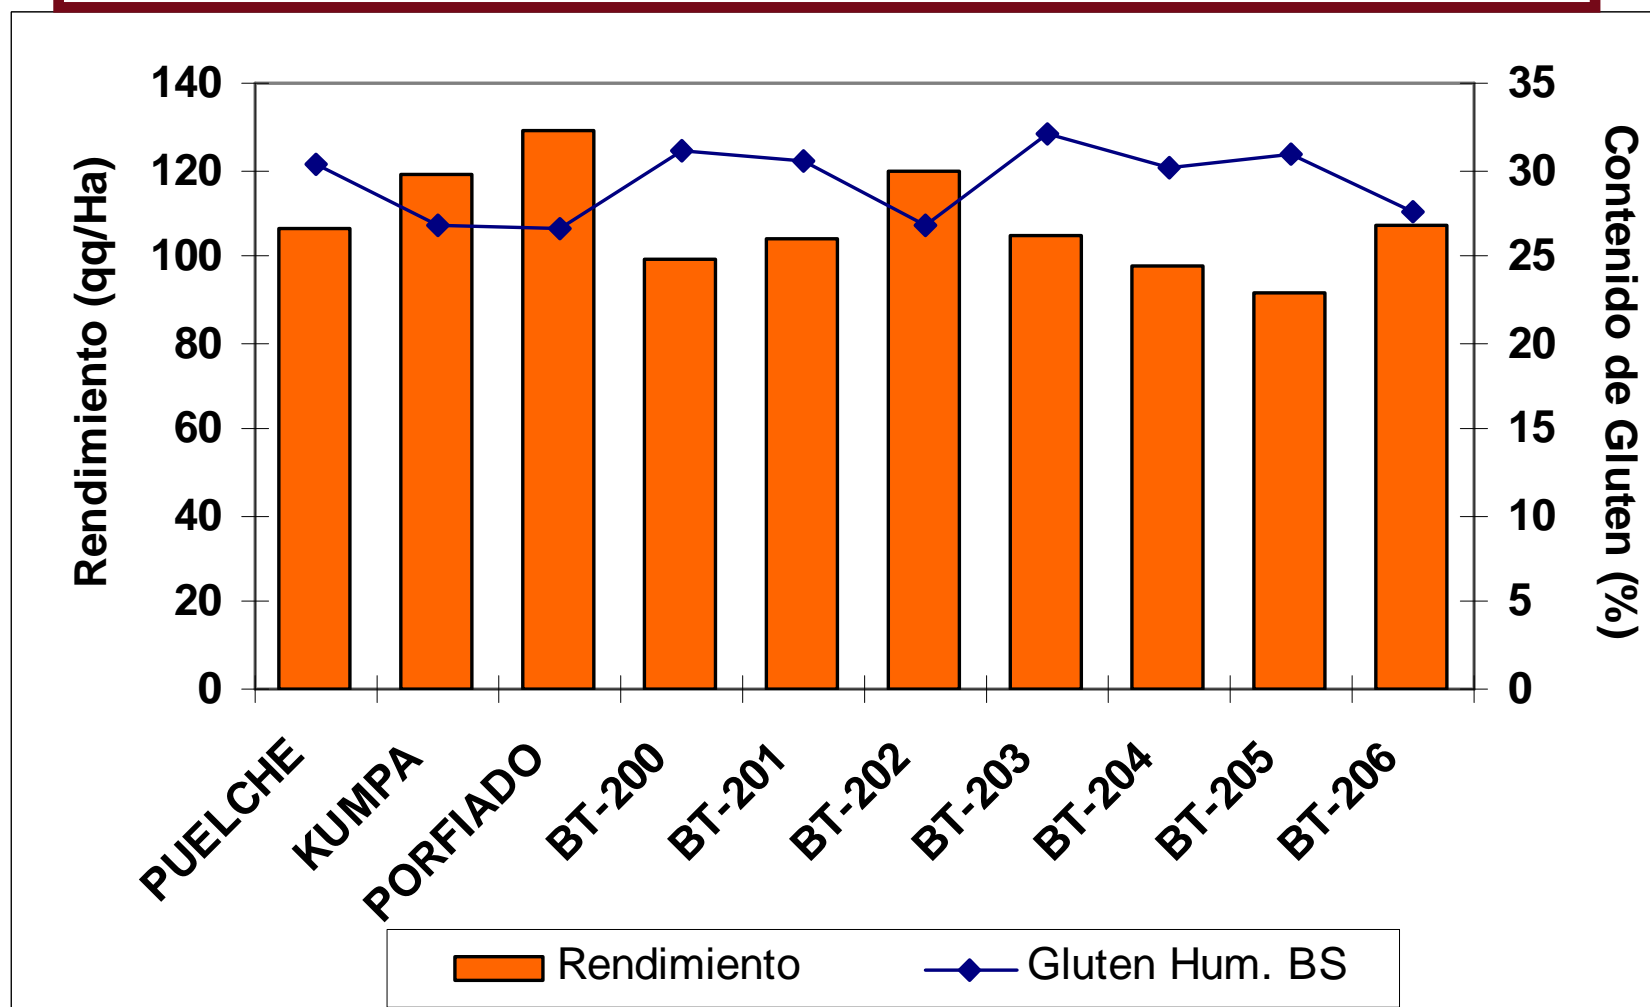

ENSAYOS SEMILLAS BAER
2009-2010

Ensayos Trigos Invernales

Rendimiento Trigos Invernales

“Campex Semillas Baer”

Cajón, 2009-2010.

Fecha de siembra: 5 de Mayo

Rendimiento Trigos Invernales

“Campex Semillas Baer”

Gorbea, 2009-2010.

Fecha siembra: 5 de Mayo. Suelo pH 4,7, Saturación de Aluminio 35%

Rendimiento Trigos Invernales "Fundo Peña Negra, Agromaster" Máfil, 2009-2010.

Fecha de siembra: 6 de Mayo. Suelo de Transición, Secano