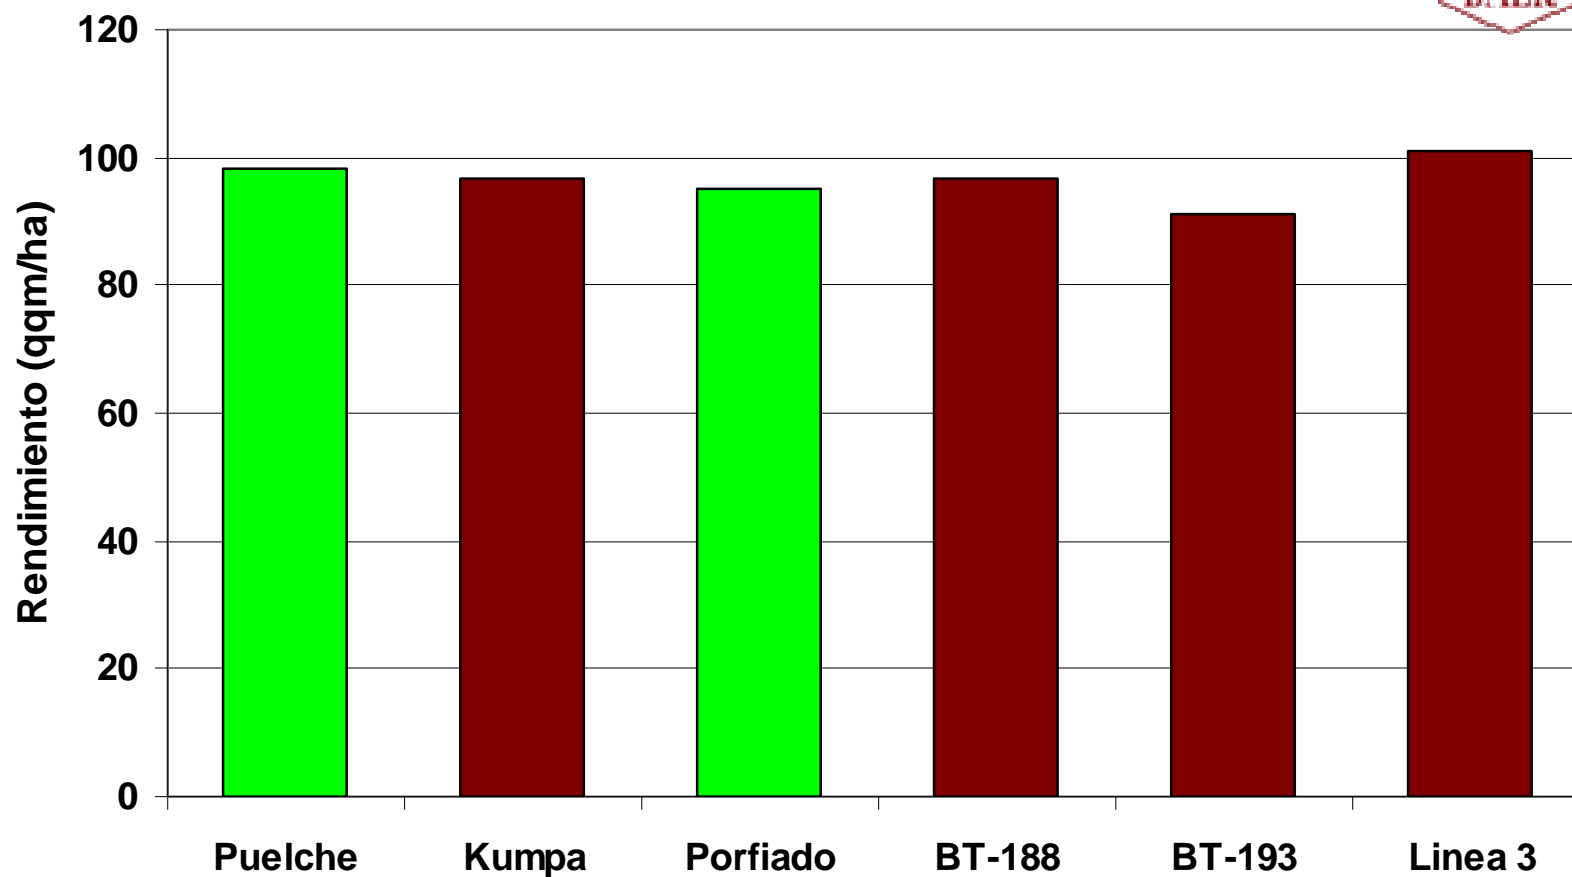

**ENSAYOS DE CAMPO
SEMILLAS BAER
2008-2009**

TRIGOS INVERNALES

Rendimiento Ensayo Trigo Invierno Ensayo 2008-2009, "Mulchén"

**Rendimiento trigos invernales.
Ensayo 2008-2009, "Cajón".**

Rendimiento Trigo Invierno Ensayo 2008-2009, "Máfil".

**Rendimiento Trigo Invierno
Ensayo 2008-2009, "Osorno"**

TRIGOS PRIMAVERALES

Rendimientos Trigo Primavera. Ensayo 2008-2009, "Gorbea".

Rendimiento Trigos Primaverales Ensayo 2008-2009, "Chillán".

TRIGOS ALTERNATIVOS